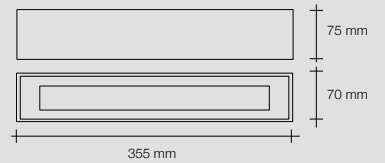

Zulassungen

Homologaciones

Омологации

T90

- _ 2X60W
- _ G9

Esempio di prodotto verniciato dopo l'installazione
Example of painted product after installation
Beispiel für ein lackiertes Produkt nach der Installation
Ejemplo de producto pintado después de la instalación
Пример изделия, окрашенного после установки