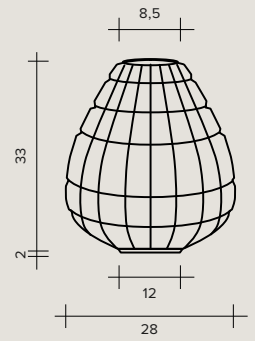

COLOR	Code	Attacco	Watt	v
○ Trasparent / <i>Trasparente</i>	1754.40	E27	60W	220/240v
● Blu Avio / <i>Blu Avio</i>	1755.40	E27	60W	220/240v
● Green / <i>Verde</i>	1756.40	E27	60W	220/240v
● Brown / <i>Marrone</i>	1757.40	E27	60W	220/240v
● White / <i>Bianco</i>	1767.40	E27	60W	220/240v

REFLEX

Table

Lampada da tavolo
Tischleuchte
Lámpara de sobremesa
Настольная лампа

COLOR	Code	Attacco	Watt	DIMMER*	v
○ Trasparent / <i>Trasparente</i>	1754.50	E27	150W	YES	220/240v
● Blu Avio / <i>Blu Avio</i>	1755.50	E27	150W	YES	220/240v
● Green / <i>Verde</i>	1756.50	E27	150W	YES	220/240v
● Brown / <i>Marrone</i>	1757.50	E27	150W	YES	220/240v
● White / <i>Bianco</i>	1767.50	E27	150W	YES	220/240v