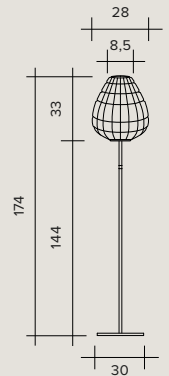

Floor lamp with a dimmer switch compatible with either halogen or LED bulbs.

Lampada da terra dotata di dimmer adatto sia per lampadine alogene che a led.

Stehlampe mit Dimmer, der sowohl für Halogenlampen als auch für LED-Lampen geeignet ist.

Lámpara de pie con regulador de luminosidad apto para bombillas tanto halógenas como de led.

Настольная лампа оснащена диммером, подходящим как для галогенных, так и светодиодных лампочек.

REFLEX

Floor

Lampada da terra
Stehleuchte
Lámpara de pie
Настольная лампа