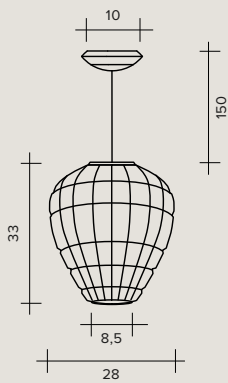

REFLEX

Ceiling

Lampada da soffitto
Deckenleuchte
Lámpara de techo
Потолочная лампа

COLOR	Code	Attacco	Watt	v
○ Traspirent / Traspirente	1754.20	E27	100W	220/240v
● Blu Avio / Blu Avio	1755.20	E27	100W	220/240v
● Green / Verde	1756.20	E27	100W	220/240v
● Brown / Marrone	1757.20	E27	100W	220/240v
● White / Bianco	1767.20	E27	100W	220/240v