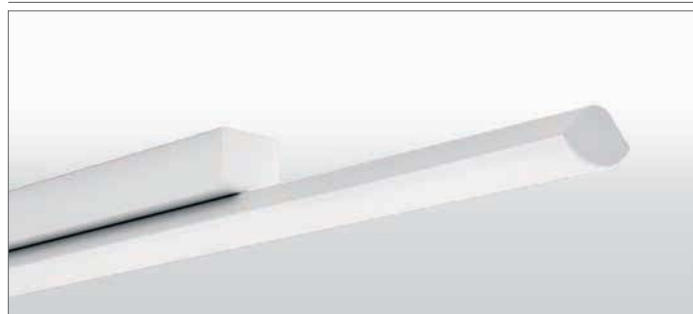

T252.20	Sami soffitto	Sami 30 cm	pag. 26	€	124,00
T252.21	Sami soffitto	Sami 58 cm	pag. 26	€	151,00
T252.22	Sami soffitto	Sami 86 cm	pag. 26	€	259,00
T252.23	Sami soffitto	Sami 200 cm	pag. 26	€	290,00

SAMI ANGOLARE